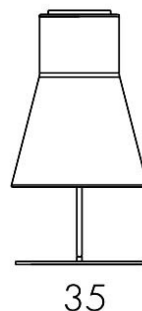

SCHEDA TECNICA - TECHNICAL SHEET

AUDREY TAVOLO

Tipologia : LAMPADA DA TAVOLO
Attacco lampada : E27
Potenza nominale : 1 X 75 W
Tipologia lampadina : LED
Tensione nominale : 230-240 V
Frequenza : 50 Hz
Classe di isolamento : 1
Grado di protezione : IP 20

Dimensioni : Larghezza cm: 35
Profondità cm: 35
Altezza cm: 63

Dimensioni Basetta :

Descrizione : Lampada da tavolo con stelo e base in acciaio. Paralume in tessuto ponge' plisse' fasciato. Disco diffusore in vetro freddo.

Manutenzione : Sostituire le lampadine con altre di uguale wattaggio.
Pulire le parti metalliche con un panno umido e NON usare solventi direttamente sulla lampada

Finiture : Nickel nero lucido

Type : TABLE LAMP
Lamp holder : E27
Rated power : 1 X 75 W
Light source : LED
Rated voltage : 230-240 V
Frequency : 50 Hz
Insulation class : 1
IP Rating : IP 20

Dimension : Width cm: 35
Depth cm: 35
High cm: 63

Dimension plate :

Description : Table lamp with shaft and base in steel. Plisse' plated fabric . Disk cold glass diffuser

Maintenance : Replace the lamp with other identical wattage
Clean with a damp cloth, do not use solvents

Finishing : Black polished nickel