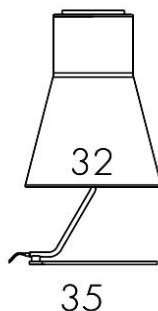

SCHEDA TECNICA - TECHNICAL SHEET

AUDREY TAVOLO

Tipologia : LAMPADA DA TAVOLO
Attacco lampada : E27
Potenza nominale : 1 X 75 W
Tipologia lampadina : LED
Tensione nominale : 230-240 V
Frequenza : 50 Hz
Classe di isolamento : 1
Grado di protezione : IP 20

Dimensioni : Larghezza cm: 35
Profondità cm: 35
Altezza cm: 63

Dimensioni Basetta :

Descrizione : Lampada da tavolo con stelo e base in acciaio. Paralume in tessuto ponge' plisse' fasciato. Disco diffusore in vetro freddo.

Manutenzione : Sostituire le lampadine con altre di uguale wattaggio.
Pulire le parti metalliche con un panno umido e NON usare solventi direttamente sulla lampada

Finiture : Nickel nero lucido

Type : TABLE LAMP
Lamp holder : E27
Rated power : 1 X 75 W
Light source : LED
Rated voltage : 230-240 V
Frequency : 50 Hz
Insulation class : 1
IP Rating : IP 20

Dimension : Width cm: 35
Depth cm: 35
High cm: 63

Dimension plate :

Description : Table lamp with shaft and base in steel. Plisse' plated fabric . Disk cold glass diffuser

Maintenance : Replace the lamp with other identical wattage
Clean with a damp cloth, do not use solvents

Finishing : Black polished nickel